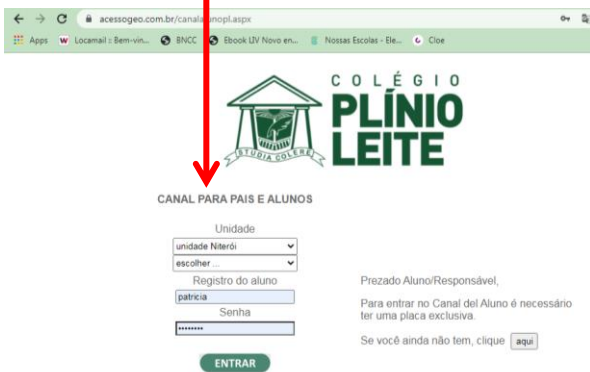

TUTORIAL PARA acessar os CONTEÚDOS E PROPOSTAS, ATIVIDADES PLUS (APS), EXERCÍCIOS e todos os materiais postados por seu professor.

1. Entre no site: www.colegioplinoileite.com.br

2. No site, clicar em CANAL DE PAIS E ALUNOS

3. Na página CANAL DE PAIS E ALUNOS, ESCOLHER O SEGMENTO (ENSINO FUNDAMENTAL E MÉDIO) COLOCAR O Nº DE MATRÍCULA DO ALUNO e a SUA SENHA.

4. Você chegará à página a seguir. A partir daí, você já estará DENTRO DO GEO. Clique em EXERCÍCIOS