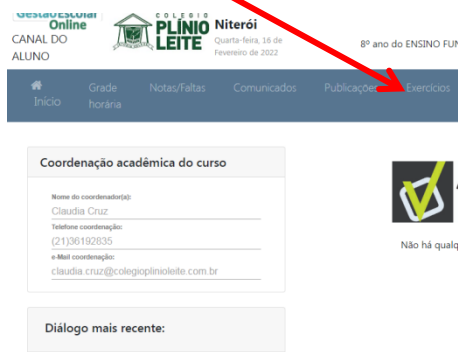

TUTORIAL PARA acessar os CONTEÚDOS E PROPOSTAS, ATIVIDADES PLUS (APS), EXERCÍCIOS e todos os materiais postados por seu professor.

1. Entre no site: www.colegioplinoileite.com.br

2. No site, clicar em CANAL DE PAIS E ALUNOS

3. Na página CANAL DE PAIS E ALUNOS, ESCOLHER O SEGMENTO (ENSINO FUNDAMENTAL E MÉDIO) COLOCAR O Nº DE MATRÍCULA DO ALUNO e a SUA SENHA.

4. Você chegará à página a seguir. A partir daí, você já estará DENTRO DO GEO. Clique em EXERCÍCIOS